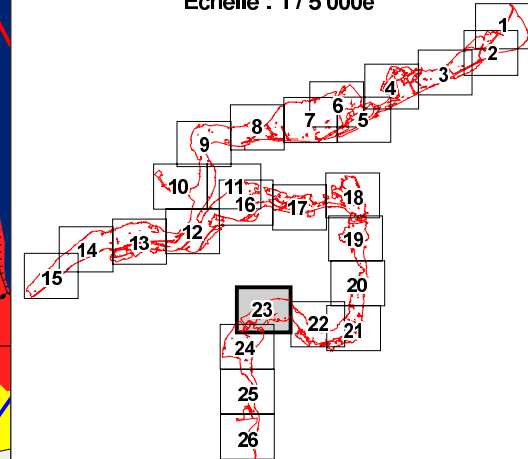

0 100 200 Mètres

SOUS-PREFECTURE
- 9 AVR. 2018
MONTBELIARD

CARTOGRAPHIE REGLEMENTAIRE

Planche 23 / 26

Echelle : 1 / 5 000e

COMMUNE
DE MATHAY

Les Grillottes

COMMUNE DE
MANDEURE

Légende :

- Zone bleue clair
- Zone bleue foncé
- Zone rouge
- Règlement spécifique
- Réseau hydrographique
- Digue
- Limite communale
- Profils en travers
- Côte de la crue de référence au profil
- Identification du profil
- Laises de crue
- Numéro de la laisse de crue
- Côte de la laisse de crue