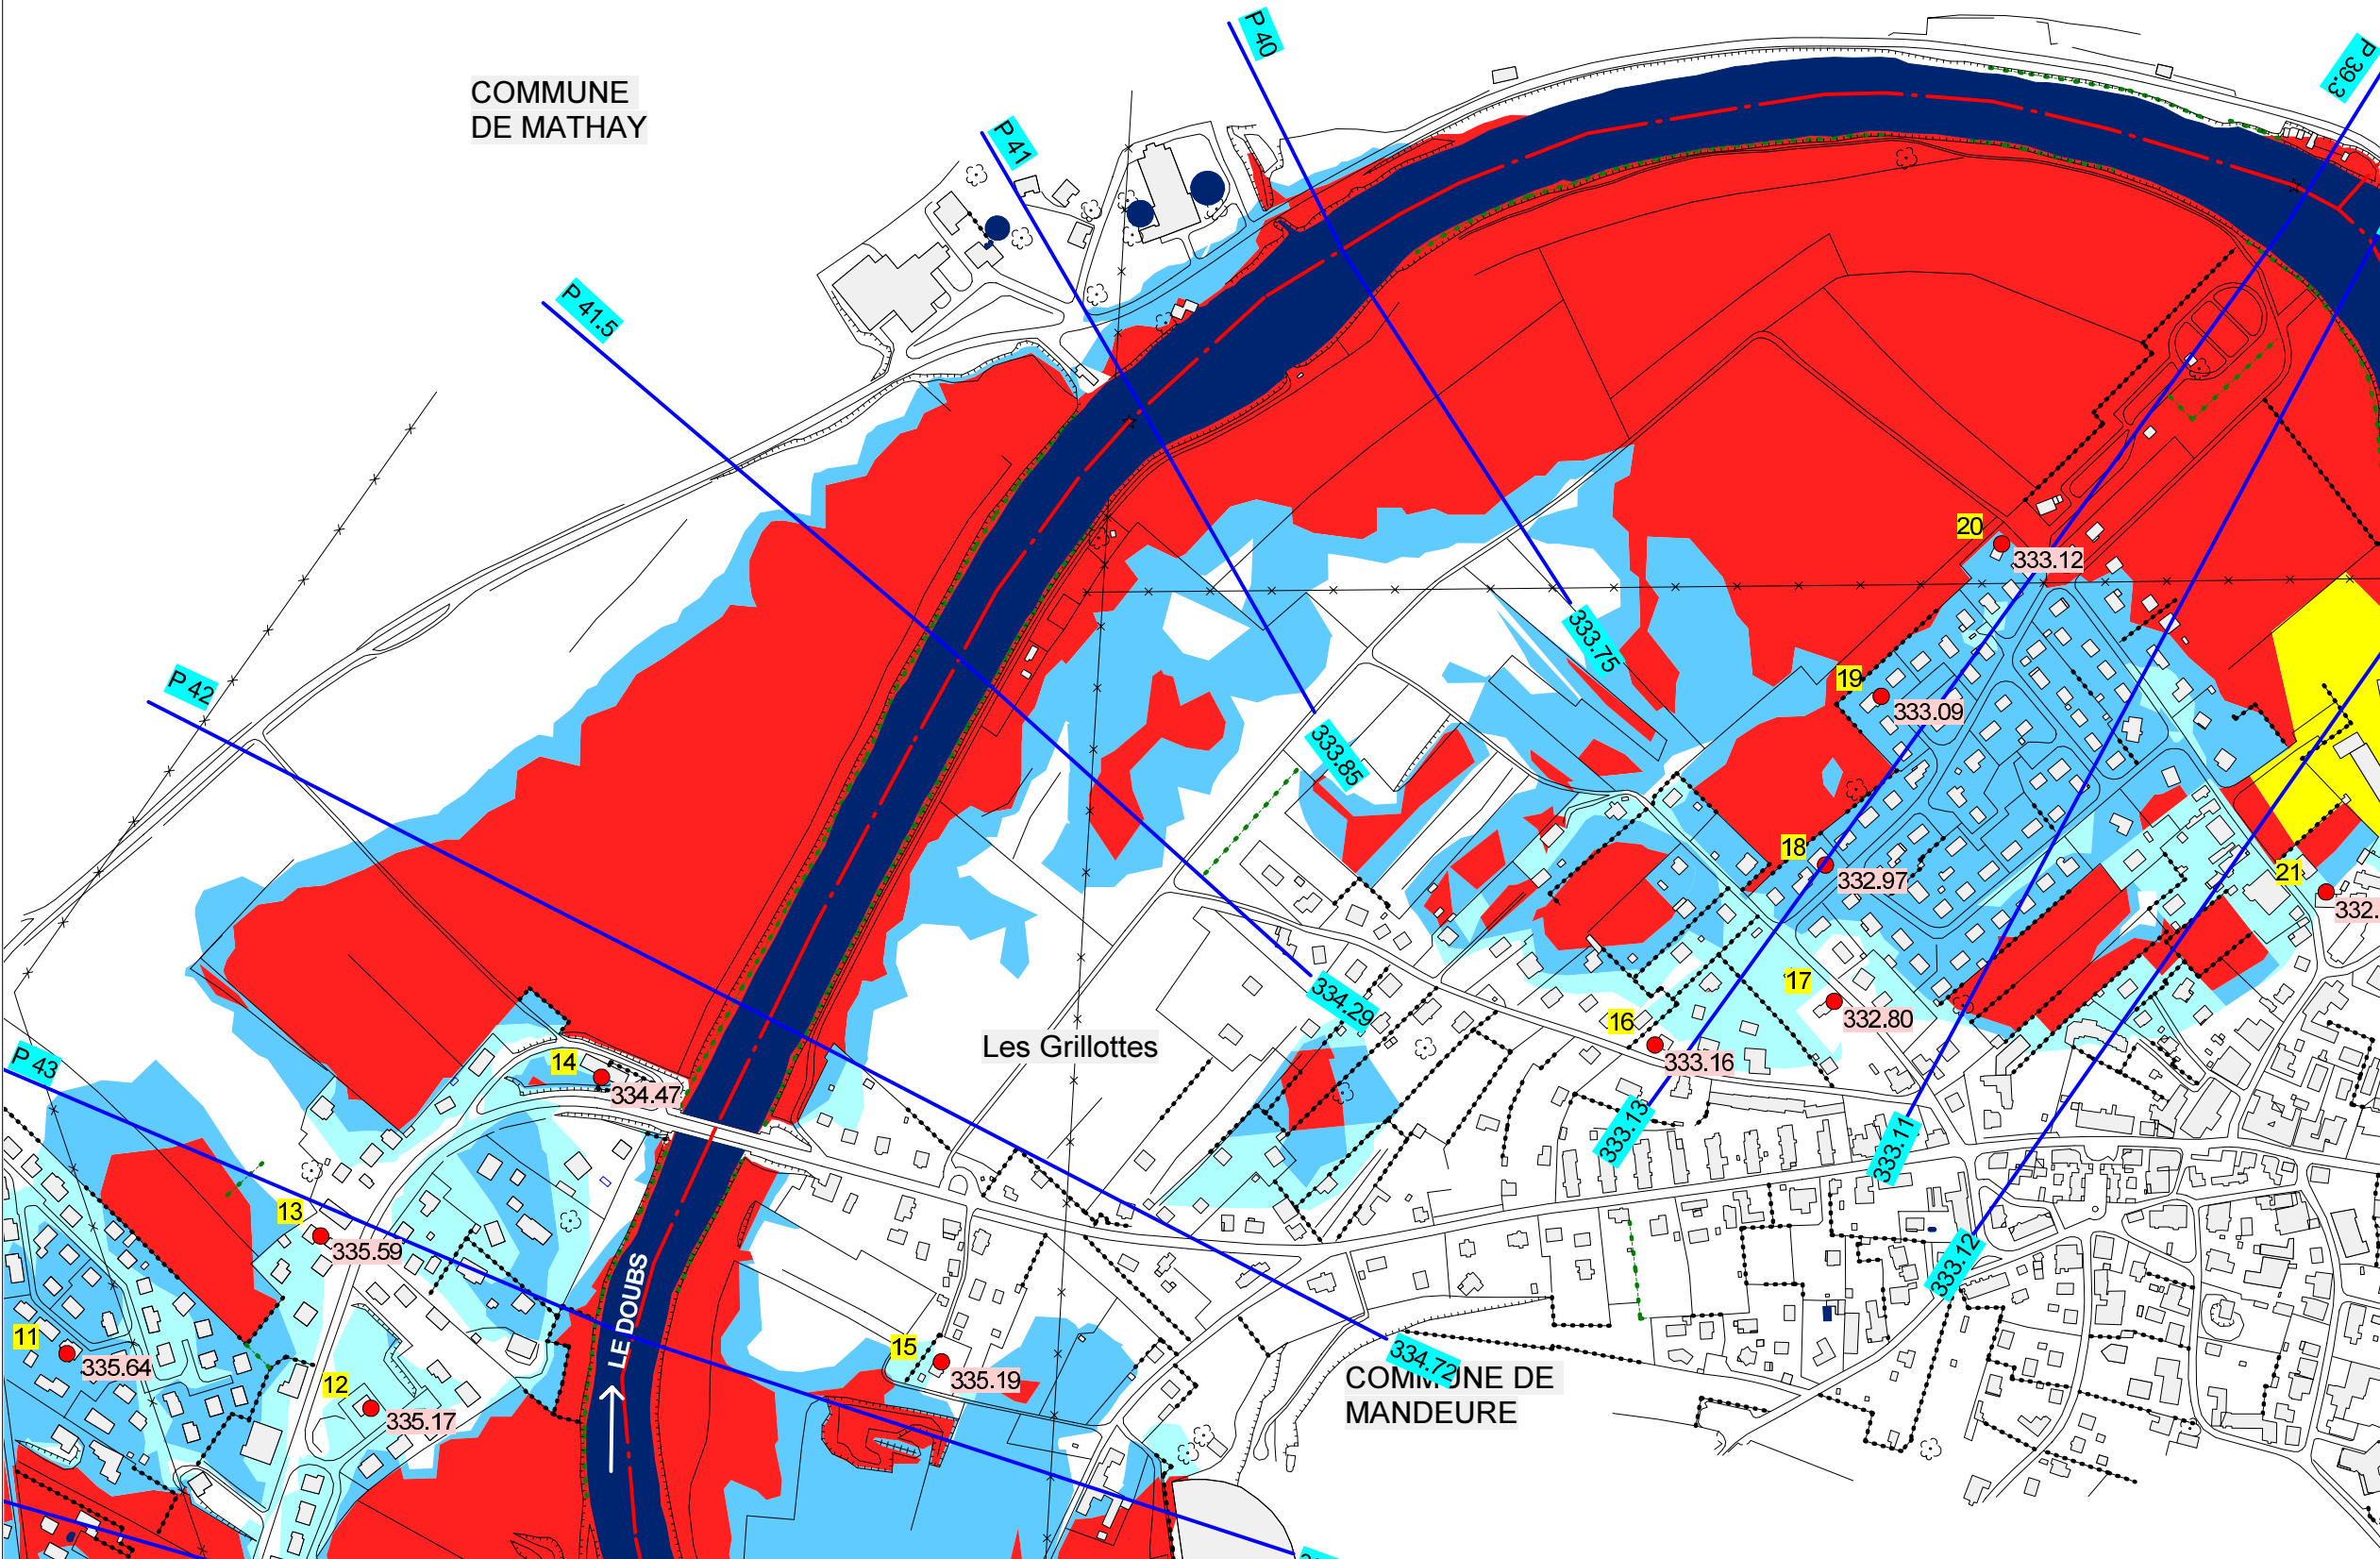

0 100 200 Mètres

SOUS-PREFECTURE
- 9 AVR. 2018
MONTBELIARD

CARTOGRAPHIE REGLEMENTAIRE

Planche 23 / 26

Echelle : 1 / 5 000e

COMMUNE
DE MATHAY

Les Grillottes

COMMUNE DE
MANDEURE

Légende :

- Zone bleue clair
- Zone bleue foncé
- Zone rouge
- Règlement spécifique
- Réseau hydrographique
- Digue
- Limite communale
- Profils en travers
- Côte de la crue de référence au profil
- Identification du profil
- Laises de crue
- Numéro de la laisse de crue
- Côte de la laisse de crue